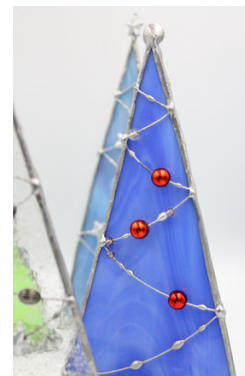

ŚWIĄTECZNY CZAS

ŚWIĄTECZNA CHOINKA LAMPION

STG00001 PWACHOINKAWITRAŻ

Witrażowa choinka pełni funkcję subtelnego lampionu — posiada szklaną podstawkę na podgrzewacz lub małą świeczkę, dzięki czemu tworzy przyjemne, nastrojowe światło. Minimalistyczna forma sprawia, że pasuje do każdego wnętrza, a ponadczasowy charakter czyni ją wyjątkowym prezentem dla klientów lub partnerów biznesowych.

WYMIARY: 16 cm x 7,5 cm