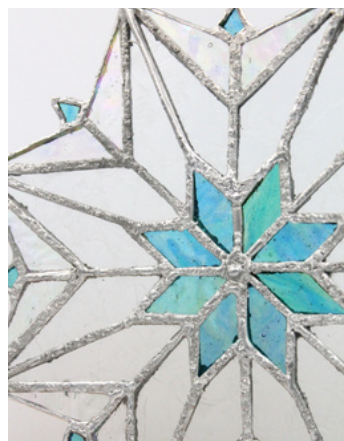

## WITAŻOWE BOMBKI

STG00001\_PWABOMBKA

Nadają się jako dekoracja nie tylko na choinkę. Można je również zawiesić na ścianie lub w oknie.

**WYMIARY:** średnica 10 cm, różne wzory i kolory

## ŚWIĄTECZNA GWIAZDKA

STG00001\_GWIAZDKA

Prosta zawieszka witrażowa w kształcie gwiazdki, z dekoracją z drutu. Dostępne w różnych kolorach.

**WYMIARY:** szerokość 7-10 cm